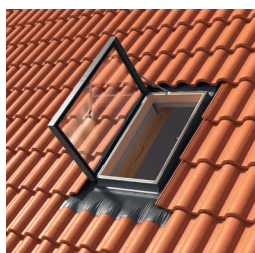

### POUŽITIE

- Vo verejných a obytných budovách
- V nevykurovaných, neobývaných priestoroch ako sú podkrovia, garáže atď.
- Na strechy so sklonom 15 až 60°
- Vhodné pre všetky bežné typy strešných krytín až do výšky profilu 90 mm

### VLASTNOSTI

- Predinštalovaný golier zo strešnej fólie
- Obmedzovač otvárania
- Krídlo je možné upevniť v polohe otvorenia 90°
- Integrované lemovanie s manžetou
- Predinštalované penové tesnenie na strešnú krytinu
- Odolné voči poveternostným vplyvom a UV žiareniu
- 14 mm dvojsklo [3-8-3]
- Rukoväť z pozinkovanej ocele s dvoma polohami vetrania
- 5 ročná záruka
- Jednoduchá a rýchla montáž

### MATERIÁL

- Rám: v peci sušené borovicové drevo s certifikáciou FSC
- Fungicídna ochrana
- Hliníkový profil krídla
- Bezolovnatá, dvojvrstvomá, ľahko tvarovateľná spodná manžeta
- Dostupné farebné varianty:
- Šedá RAL 7043