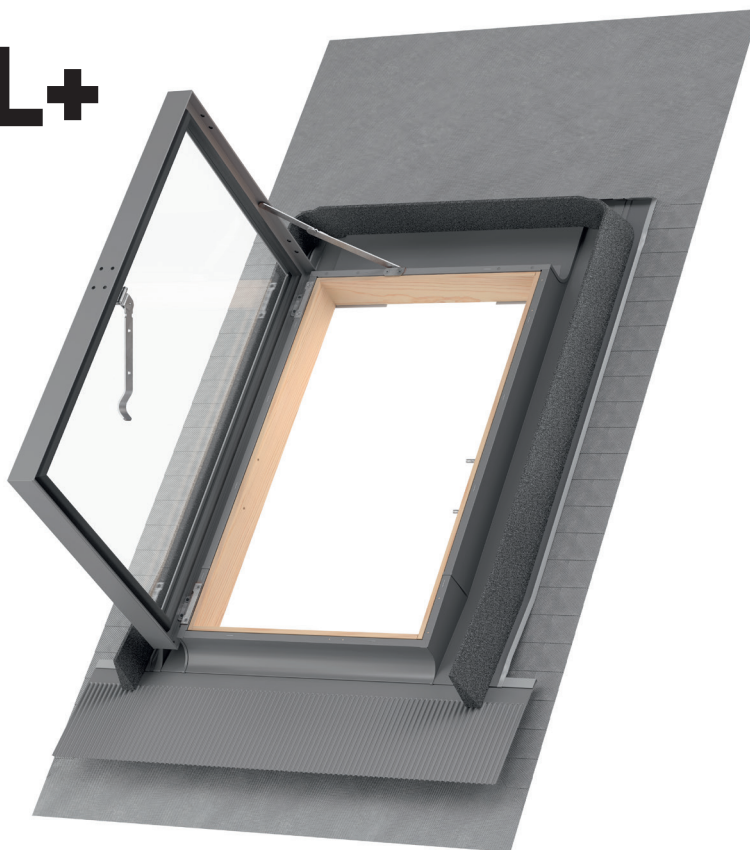

### POUŽITIE

- Vo verejných a obytných budovách
- V nevykurovaných, neobývaných priestoroch ako sú podkrovia, garáže atď.
- Na strechy so sklonom 15 až 60°
- Vhodné pre všetky bežné typy strešných krytín až do výšky profilu 90 mm

### VLASTNOSTI

- Predinštalovaný golier zo strešnej fólie
- Obmedzovač otvárania
- Krídlo je možné upevniť v polohe otvorenia 90°
- Integrované lemovanie s manžetou
- Predinštalované penové tesnenie na strešnú krytinu
- Odolné voči poveternostným vplyvom a UV žiareniu
- 14 mm dvojsklo [3-8-3]
- Rukoväť z pozinkovanej ocele s dvoma polohami vetrania
- 5 ročná záruka
- Jednoduchá a rýchla montáž

### MATERIÁL

- Rám: v peci sušené borovicové drevo s certifikáciou FSC
- Fungicídna ochrana
- Hliníkový profil krídla
- Bezolovnatá, dvojvrstvomá, ľahko tvarovateľná spodná manžeta
- Dostupné farebné varianty:
- Šedá RAL 7043