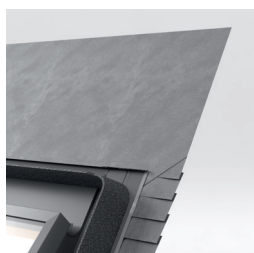

### MATERIÁL

- Rám: v peci sušené borovicové drevo s certifikáciou FSC
- Fungicídna ochrana
- Hliníkový profil krídla
- Bezolovnatá, dvojvrstvomá, ľahko tvarovateľná spodná manžeta
- Dostupné farebné varianty:
- Šedá RAL 7043