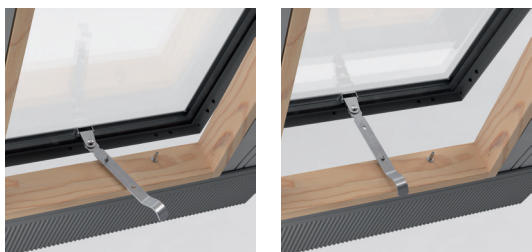

### APLICABIL

- În clădirile publice și rezidențiale
- În spații neîncălzite, nelocuite, cum ar fi poduri, garaje etc.
- Pentru acoperișuri cu panta de 15-60°.
- Potrivit pentru majoritatea tipurilor de învelitori cu o înălțime a profilului de până la 90 mm

### CARACTERISTICI

- Cadru din folie de protecție preinstalat
- Ramă de etanșare preinstalată
- Cadru din burete preinstalat
- Rezistent la intemperii și la razele UV
- Geam termoizolant dublu de 14 mm (3-8-3)
- Mâner din oțel galvanizat cu două poziții de ventilație
- Garanție de 5 ani
- Instalare simplă și rapidă

### MATERIAL

- Cadru: Lemn de pin uscat la cuptor, certificat FSC
- Protecție fungicidă
- Profilul de aluminiu al ferestrei
- Șorț fără plumb, cu strat dublu, ușor de modelat
- Variante de culoare disponibile:
- Gri RAL 7043