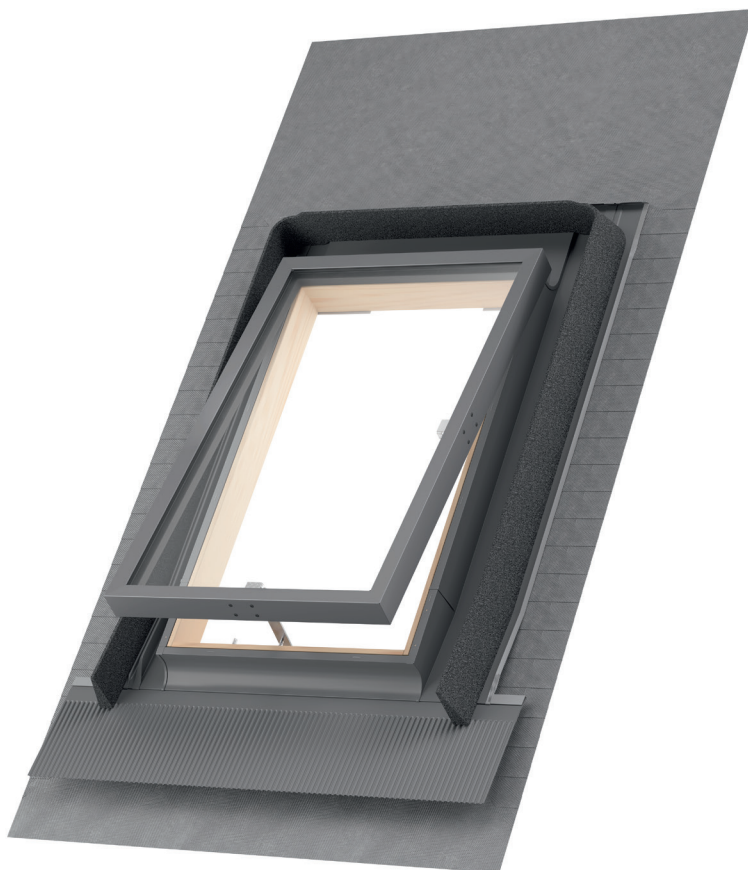

## KFB U SKYLIGHT

### APLICABIL

- În clădirile publice și rezidențiale
- În spații neîncălzite, nelocuite, cum ar fi poduri, garaje etc.
- Pentru acoperișuri cu panta de 15-60°.
- Potrivit pentru majoritatea tipurilor de învelitori cu o înălțime a profilului de până la 90 mm

### CARACTERISTICI

- Cadru din folie de protecție preinstalat
- Ramă de etanșare preinstalată
- Cadru din burete preinstalat
- Rezistent la intemperii și la razele UV
- Geam termoizolant dublu de 14 mm (3-8-3)
- Mâner din oțel galvanizat cu două poziții de ventilație
- Garanție de 5 ani
- Instalare simplă și rapidă

### MATERIAL

- Cadru: Lemn de pin uscat la cuptor, certificat FSC
- Protecție fungicidă
- Profilul de aluminiu al ferestrei
- Șorț fără plumb, cu strat dublu, ușor de modelat
- Variante de culoare disponibile:
- Gri RAL 7043