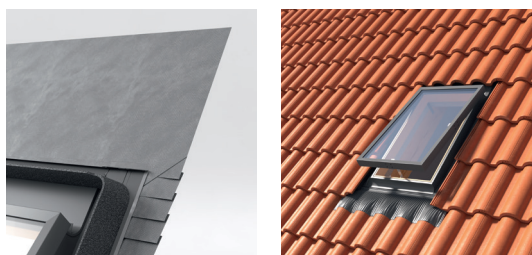

### APLICABIL

- În clădirile publice și rezidențiale
- În spații neîncălzite, nelocuite, cum ar fi poduri, garaje etc.
- Pentru acoperișuri cu panta de 15-60°.
- Potrivit pentru majoritatea tipurilor de învelitori cu o înălțime a profilului de până la 90 mm

### CARACTERISTICI

- Cadru din folie de protecție preinstalat
- Ramă de etanșare preinstalată
- Cadru din burete preinstalat
- Rezistent la intemperii și la razele UV
- Geam termoizolant dublu de 14 mm (3-8-3)
- Mâner din oțel galvanizat cu două poziții de ventilație
- Garanție de 5 ani
- Instalare simplă și rapidă

### MATERIAL

- Cadru: Lemn de pin uscat la cuptor, certificat FSC
- Protecție fungicidă
- Profilul de aluminiu al ferestrei
- Șorț fără plumb, cu strat dublu, ușor de modelat
- Variante de culoare disponibile:
- Gri RAL 7043