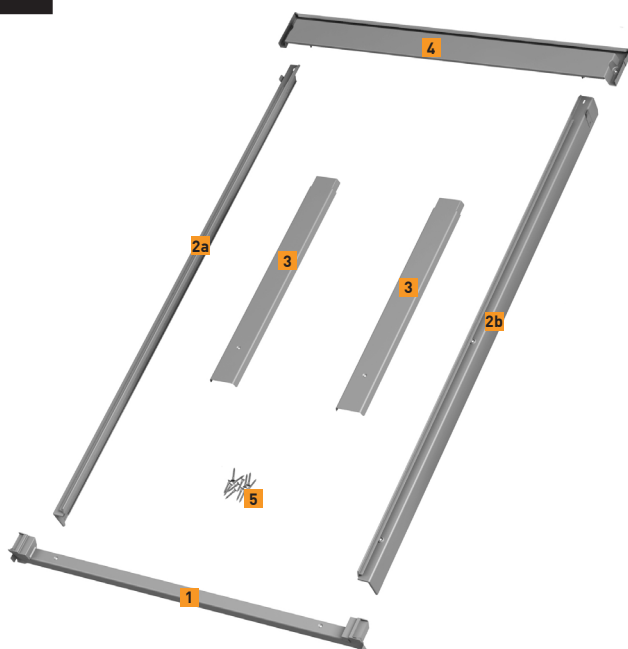

SET DE PROFILE

CLX

APLICABILITATE

- Pentru proiectele unde rama de etanșare standard nu poate fi folosită
- Compatibil cu ferestrele de mansardă din lemn și PVC.*

* În primul rând, utilizați acest set cu fereastra de mansardă!

COMPONENTE

- Profil inferior (1)
- Profil lateral, stânga (2a) și dreapta (2b)
- Profile laterale U (3)
- Profil superior (4)
- Șuruburi pentru fixarea profilelor

MATERIAL

- AluminIU
- Vopsit în culoarea gri (RAL 7043)

DIMENSIUNI COMPATIBILE

C2A	C4A	C6A	F4A	F6A	M4A	M6A	M8A	M10A	P6A	P8A	P10A	S6A	S8A	U4A	U8A
55x78	55x98	55x118	66x98	66x118	78x98	78x118	78x140	78x160	94x118	94x140	94x160	114x118	114x140	134x98	134x140

PENTRU ALEGEREA CORECTĂ A SETULUI CLX, FOLOSIȚI CODUL DE DIMENSIUNE AL FERESTREI.