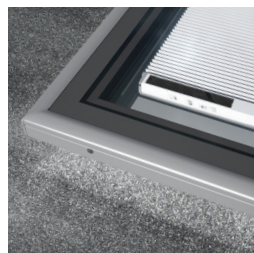

DIMENSIUNI DISPONIBILE [CM]

Cod dimensiune	0606	0609	0808	0909	0912	1010	1015	1212
Deschidere fereastră pentru acoperiș plat (cm)	60x60	60x90	80x80	90x90	90x120	100x100	100x150	120x120