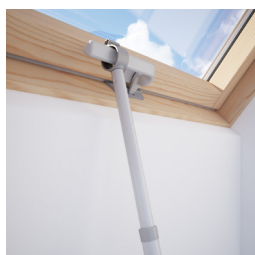

TIJĂ TELESCOPICĂ ZCA200

CARACTERISTICI

- Tijă de acționare manuală a ferestrelor și rulourilor
- Lungime reglabilă în 4 poziții, 100 cm - 180 cm
- Potrivită pentru toate ferestrele de mansardă cu mânerul jos (diametrul inelului ø28mm)
- Ruloul opac DUR/DUA poate fi acționat cu ZCA200
- Jaluzelele PAR/PAA pot fi operate acționate cu ZCA200
- Potrivită pentru deschiderea și închiderea clapetei de ventilație a ferestrelor de mansardă Dakea
- Capăt multifuncțional
- Mâner de plastic pentru o manipulare sigură.

MATERIAL

- Aluminiu anodizat
- Mâner de plastic

www.dakea.ro