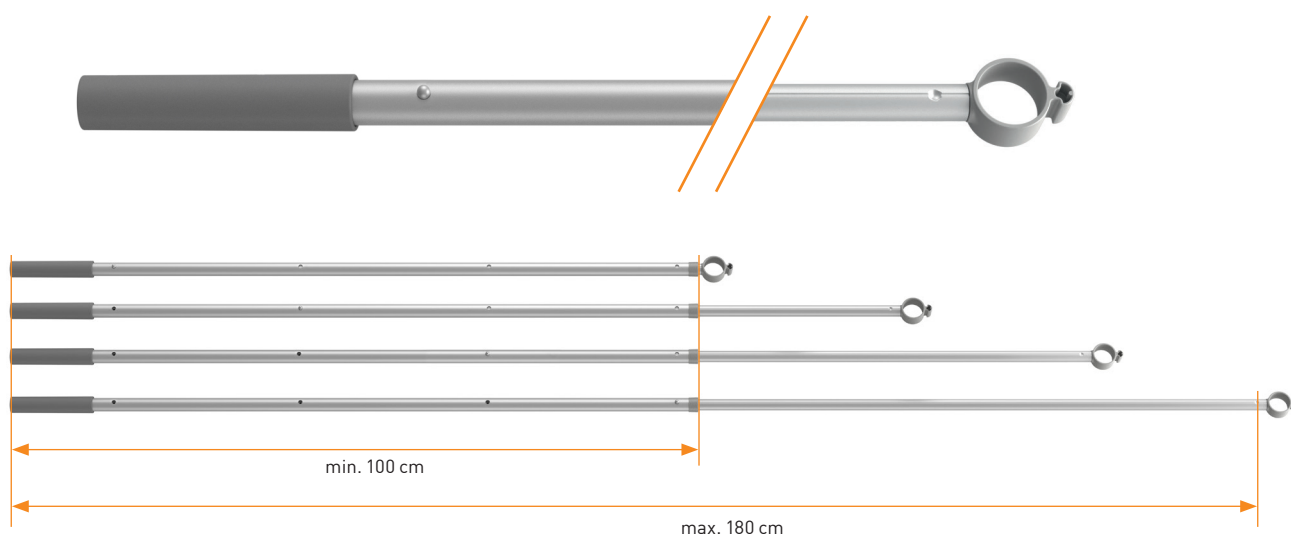

TIJĂ TELESCOPICĂ ZCA200

CARACTERISTICI

- Tijă de acționare manuală a ferestrelor și rulourilor
- Lungime reglabilă în 4 poziții, 100 cm - 180 cm
- Potrivită pentru toate ferestrele de mansardă cu mânerul jos (diametrul inelului ø28mm)
- Ruloul opac DUR/DUA poate fi acționat cu ZCA200
- Jaluzelele PAR/PAA pot fi operate acționate cu ZCA200
- Potrivită pentru deschiderea și închiderea clapetei de ventilație a ferestrelor de mansardă Dakea
- Capăt multifuncțional
- Mâner de plastic pentru o manipulare sigură.

MATERIAL

- Aluminiu anodizat
- Mâner de plastic

www.dakea.ro