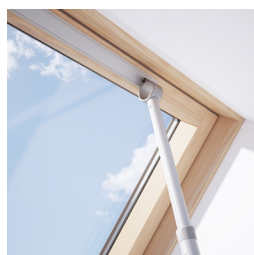

TIJĂ TELESCOPICĂ ZCA200

CARACTERISTICI

- Tijă de acționare manuală a ferestrelor și rulourilor
- Lungime reglabilă în 4 poziții, 100 cm - 180 cm
- Potrivită pentru toate ferestrele de mansardă cu mânerul jos (diametrul inelului ø28mm)
- Ruloul opac DUR/DUA poate fi acționat cu ZCA200
- Jaluzelele PAR/PAA pot fi operate acționate cu ZCA200
- Potrivită pentru deschiderea și închiderea clapetei de ventilație a ferestrelor de mansardă Dakea
- Capăt multifuncțional
- Mâner de plastic pentru o manipulare sigură.

MATERIAL

- Aluminiu anodizat
- Mâner de plastic

www.dakea.ro