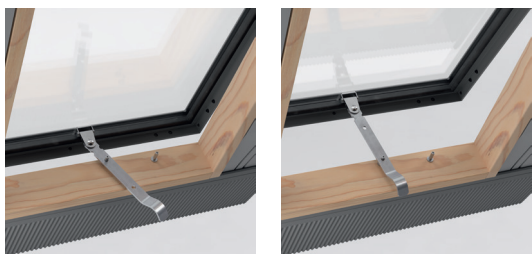

FLEX / FLEX RED

KFB/ KFB RED

LUMINATOR

APLICABIL

- În clădiri publice și rezidențiale
- În spații neîncălzite, nelocuite, cum ar fi mansardele, garajele etc.
- Pentru acoperișuri cu panta de 15-60° (KFB 9048: 15-45°)
- Potrivit pentru majoritatea tipurilor de învelitori cu o înălțime a profilului de până la 90 mm

CARACTERISTICI

- Rama de etanșare preinstalată
- Cadru din burete preinstalat
- Rezistent la intemperii și la razele UV
- Geam termoizolant dublu de 14 mm (3-8-3)
- Mâner din oțel galvanizat cu două poziții de ventilație
- Garanție de 5 ani
- Instalare simplă și rapidă

MATERIAL

- Cadru: Lemn de pin uscat la cuptor, certificat FSC
- Protecție fungicidă
- Profilul de aluminiu al ferestrei
- Șorț inferior fără plumb, cu strat dublu, ușor de modelat
- Variante de culoare disponibile:
 - Gri RAL 7043 (seria KFB)
 - Roșu RAL 8004 (seria KFB RED)