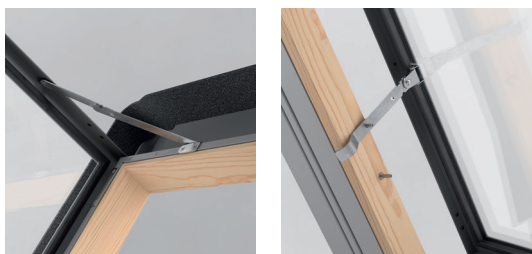

The mark of responsible forestry

www.dakea.com