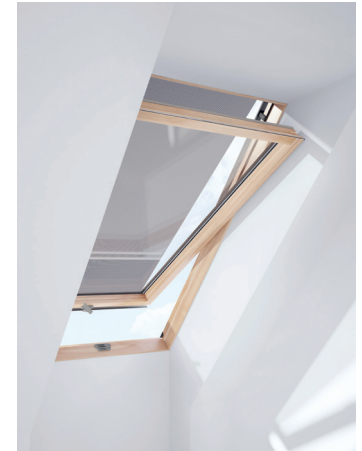

PROTECȚIE ÎMPOTRIVA CĂLDURII

RULOU ANTI-CĂLDURĂ | MIA

CARACTERISTICI

Potrivire perfectă cu ferestrele noastre de mansardă - nu este necesar niciun reglaj

Ușor de instalat - durează numai 5 minute

Material din fibră de sticlă acoperit cu PVC

Pânza este concepută să împiedice pătrunderea căldurii și să permită pătrunderea luminii blânde

Materialul este rezistent la UV și la apă

Fixată la exterior, în partea de sus a ferestrei de mansardă

Jaluzeaua se manevrează foarte ușor din interior

Atunci când utilizați jaluzeaua, este în continuare posibilă deschiderea cu ușurință a ferestrei, pentru a asigura pătrunderea aerului

Pânza este cu 2 cm mai lată decât geamul - asigurând mai multă protecție cu fereastra deschisă

Garanție de 2 ani

CULOARE

4260 Negru

4260