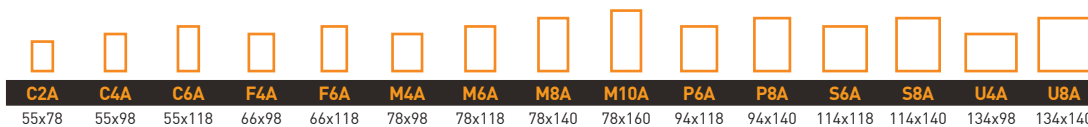

Pânza este cu 2 cm mai lată decât geamul - asigurând mai multă protecție cu fereastra deschisă

Garanție de 2 ani

CULOARE

4260 Negru

4260

DIMENSIUNI DISPONIBILE [cm]

CE ÎNSEAMNĂ MULTIFIT?

Aceasta înseamnă că produsul este compatibil cu ferestrele Dakea, VELUX®, Fakro®, RoofLITE®, Keylite®, DAKSTRA, Optilight® și Startite®.