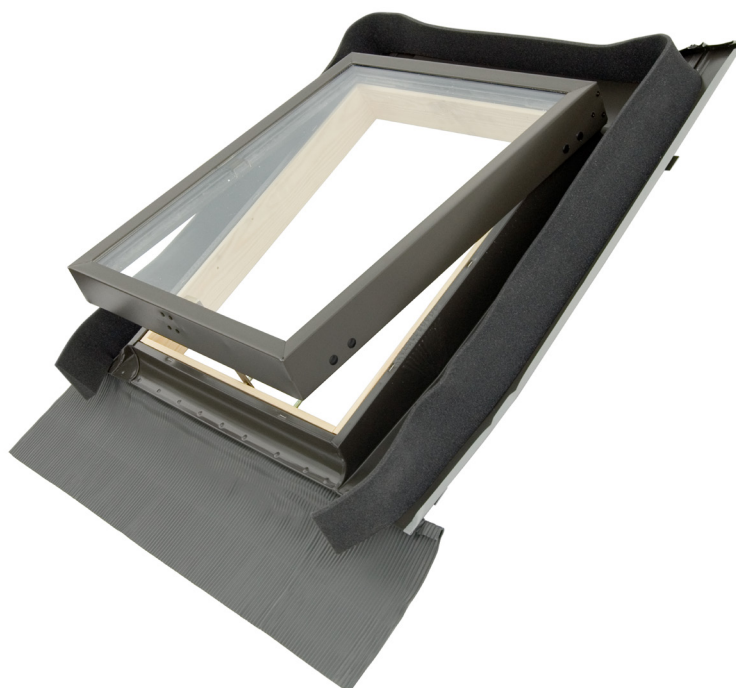

Specificații tehnice

Flex™

Luminator

2 ANI
GARANȚIE

DIMENSIUNI DISPONIBILE

KFB4555
45 x 55 cm

KFB4573
45 x 73 cm

Caracteristici

- Ramă de etanșare inclusă
 - Burete din spumă pentru învelitori ondulate
 - Pentru acoperișuri cu panta între 15-45
 - Compatibil cu toate tipurile de învelitori cu înălțimea profilului până la 90 mm
 - Deschidere superioară sau laterală
 - Rezistență la precipitații și radiații UV
 - Cadru din lemn de pin uscat în cuptor
 - Protecție fungicidă
 - Geam dublu de 14 mm [3-8-3]
- Mîner din oțel cromat cu două poziții de ventilare
 - 2 ani garanție
 - Disponibilă în culoarea gri (RAL 7043)