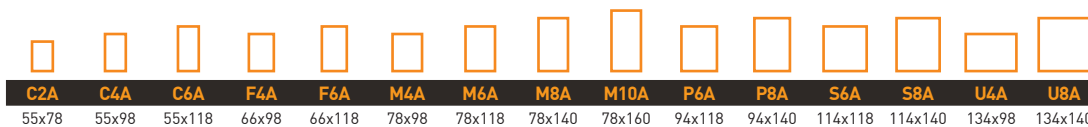

Pânza este cu 2 cm mai lată decât geamul - asigurând mai multă protecție cu fereastra deschisă

Garanție de 2 ani

CULOARE

4260 Negru

4260

DIMENSIUNI DISPONIBILE [CM]

CE ÎNSEAMNĂ MULTIFIT?

Aceasta înseamnă că produsul este compatibil cu ferestrele Dakea, VELUX®, Fakro®, RoofLITE®, Keylite®, DAKSTRA, Optilight® și Startite®.