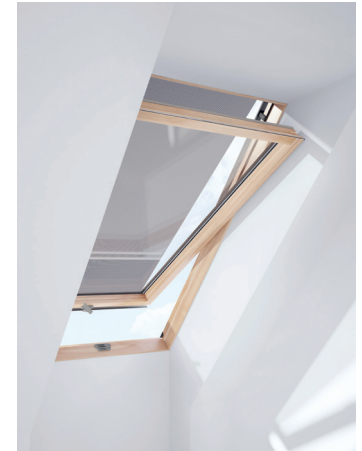

PROTECȚIE ÎMPOTRIVA CĂLDURII

RULOU ANTI-CĂLDURĂ | MIR

CARACTERISTICI

Potrivire perfectă cu ferestrele noastre de mansardă - nu este necesar niciun reglaj

Ușor de instalat - durează numai 5 minute

Material din fibră de sticlă acoperit cu PVC

Pânza este concepută să împiedice pătrunderea căldurii și să permită pătrunderea luminii blânde

Materialul este rezistent la UV și la apă

Fixată la exterior, în partea de sus a ferestrei de mansardă

Jaluzeaua se manevrează foarte ușor din interior

Atunci când utilizați jaluzeaua, este în continuare posibilă deschiderea cu ușurință a ferestrei, pentru a asigura pătrunderea aerului

Pânza este cu 2 cm mai lată decât geamul - asigurând mai multă protecție cu fereastra deschisă

Garanție de 2 ani

CULOARE

4260 Negru

4260